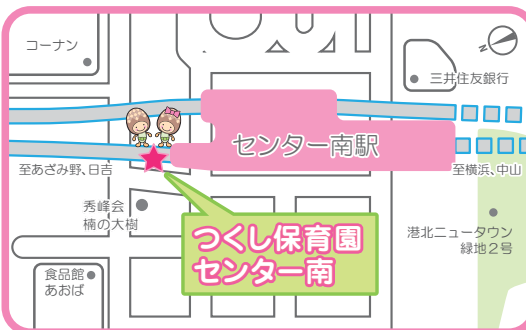

つくし保育園 センター南ご案内

○経営主体
社会福祉法人 秀峰会

○園長
河野 季香

○定員
70名
0歳児：9名 1歳児：10名 2歳児：12名
3歳児：13名 4歳児：13名 5歳児：13名

○受入年齢
産休明け～就学前

○開所時間
平日 7:00～20:00
土曜日 7:00～18:00

○休園日
日曜・祝祭日・年末年始

○給食について
栄養士が立てた献立による完全給食です。
離乳食はお子様に合わせて進めていきます。
食物アレルギーについてはご相談ください。
できる限り対応いたします。

交通アクセス

横浜市営地下鉄ブルーライン・グリーンライン「センター南」駅より徒歩1分。地下鉄より雨に濡れることなく、お子様の送迎が可能です。

お問い合わせ

社会福祉法人 秀峰会
つくし保育園 センター南

- 電話 045-482-6011
- FAX 045-482-6012
- 所在地
〒224-0032
横浜市都筑区茅ヶ崎中央49-10
- URL <http://tsukushihoikuen.org>