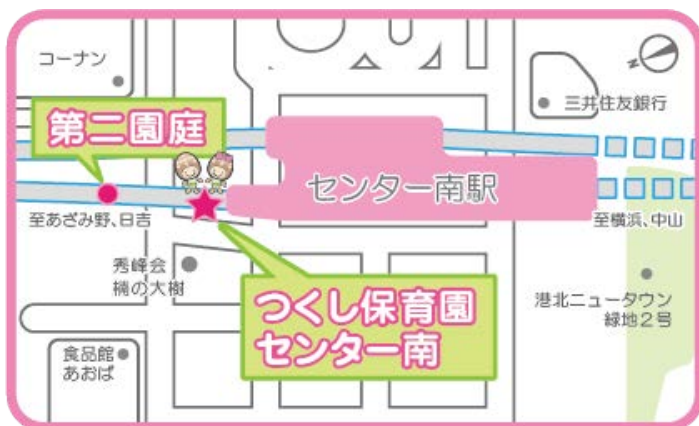

園庭開放

つくし保育園センター南では地域の親子の皆さまに園庭を開放します！

大きな砂場で、一緒に楽しく遊びましょう！！

ぜひ、遊びにいらして下さいね。お待ちしております！

7月の開放予定: **3日(火)、10日(火)**
午前10:00～11:00

8月の開放予定: **28日(火)**
午前10:00～11:00

9月の開放予定: **4日(火)、11日(火)、18日(火)**
午前10:00～11:00

対象年齢: 歩けるお子様～

持ち物: 帽子、水分(ジュースは除く)、お手拭き

※お電話にてお申込み後、当日は直接園庭へお越しください。

※雨天時は中止となります。

みなきたウォークをセンター北へ向かって進み、階段を下りてすぐです。

申し込み先: TEL: 045-482-6011

社会福祉法人 秀峰会 つくし保育園 センター南

横浜市都筑区茅ヶ崎中央49-10