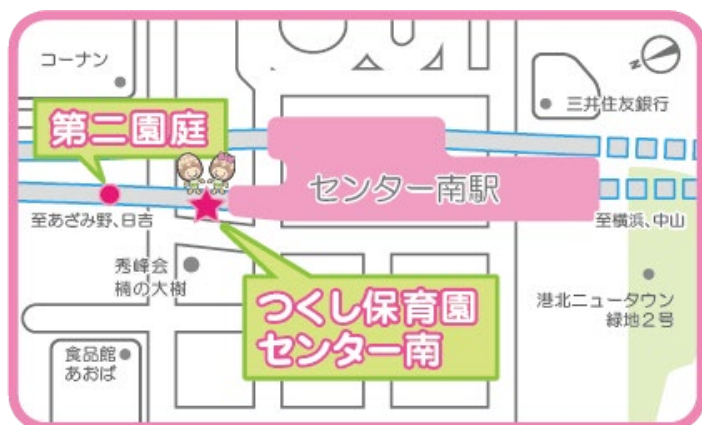

午前10:00～11:00

6月の開放予定： 5日(水)、12日(水)

18日(火)、26日(水)

午前10:00～11:00

対象年齢： 歩けるお子様～

持ち物： 帽子、水分(ジュースは除く)、お手拭き

※お電話にてお申込み後、当日は直接園庭へお越しください。

※雨天時は中止となります。

みなきたウォークをセンター北へ向かって進み、階段を下りてすぐです。

申し込み先： TEL : 045-482-6011

社会福祉法人 秀峰会 つくし保育園 センター南

横浜市都筑区茅ヶ崎中央49-10